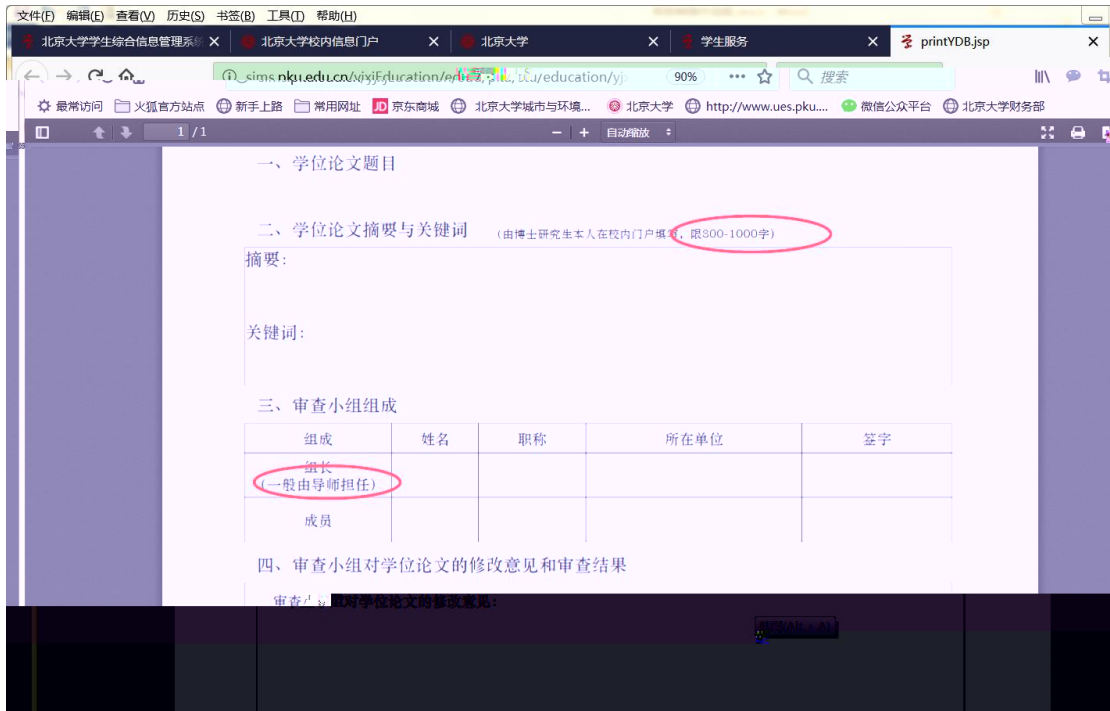

[国际交流资助申请/查询审批结果](#) [短期访学](#)

[培养办教务 \(电话62751358\)](#)

[中期退课申请](#)

[培养环带录入及打印](#) [查询培养环带](#)

4

5

6

347S